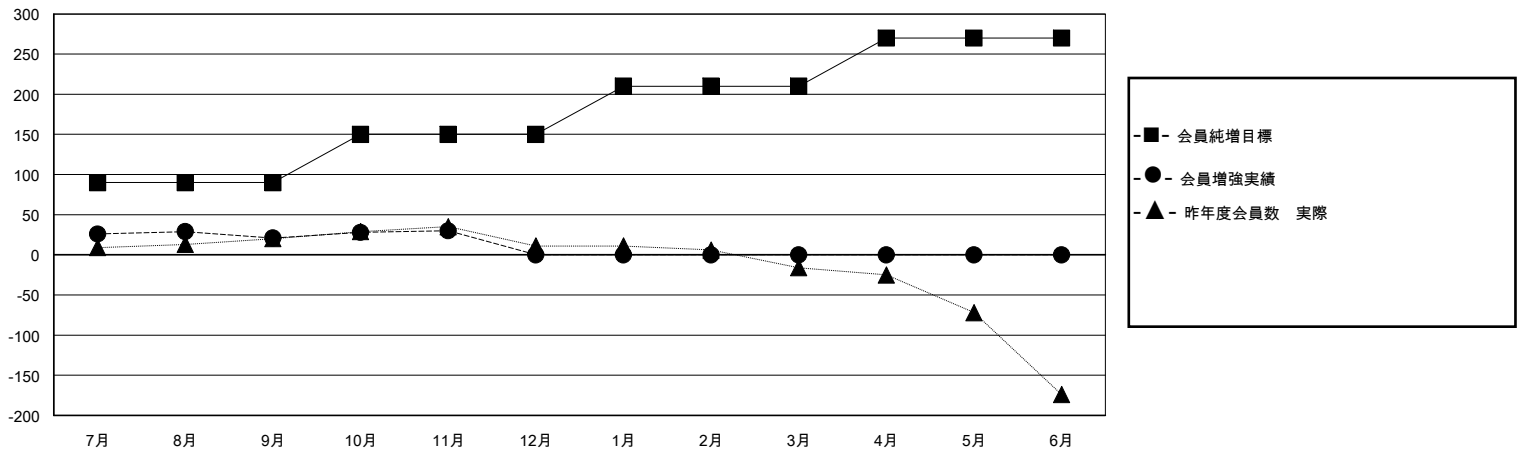

MONTHLY MEMBERSHIP PROGRESS REPORT

District 337 C

Results as of: 11/30/2024

GMT:

地域 JAPAN

GMT会則地域

クラブ				名			
結果：2024-2025				結果：2024-2025			
四半期	新クラブ目標	新クラブ	解散クラブ	四半期	会員純増目標	会員増強実績	退会者(転籍を含む)実際
7月/8月/9月	0	0	0	7月/8月/9月	90	77	49
10月/11月/12月	1	0	0	10月/11月/12月	60	45	32
1月/2月/3月	0	0	0	1月/2月/3月	60	0	0
4月/5月/6月	0	0	0	4月/5月/6月	60	0	0

新クラブ目標及び実績累計

会員目標及び実績累計

解散クラブ: 0	41 CLUBS OF 71 一名以上の新会員を登録	男女別 男性 2,067 (71.87%) 女性 809 (28.13%)
退会者 物故会員 8 クラブ解散 0 その他 71 合計 79	会員累計データを見るには、ここをクリック	世帯主/家族会員合計 0 国際会費半額の家族会員 0